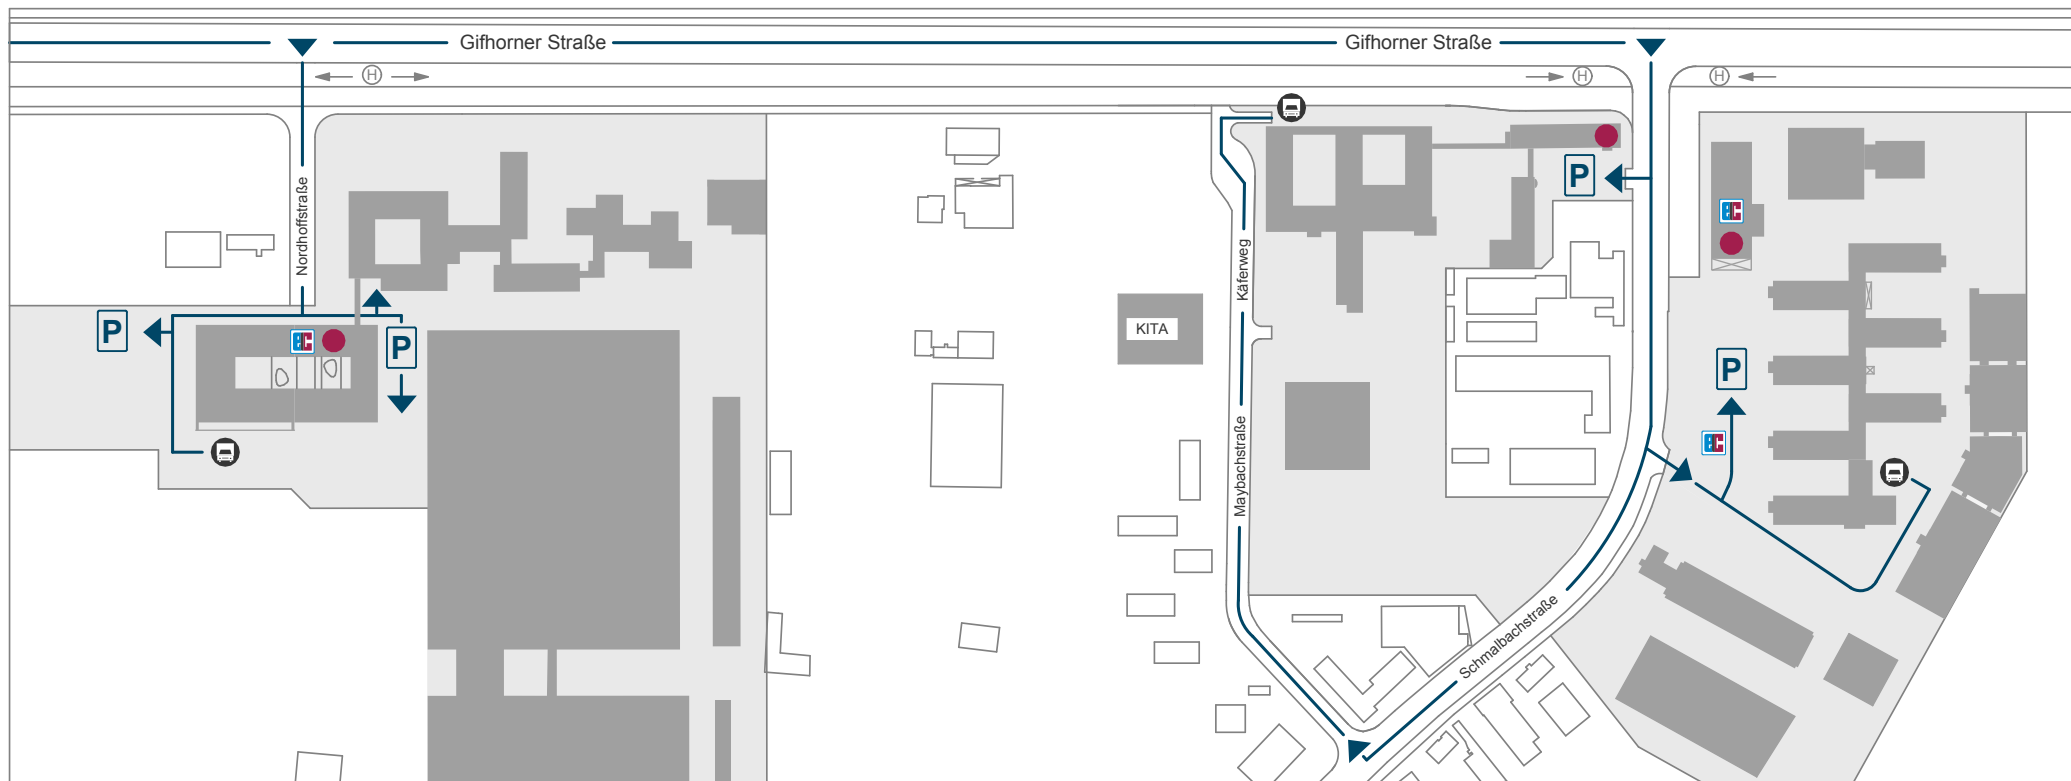

Vom Flughafen

- An der Anschlußstelle (56) Braunschweig Flughafen auf Autobahn A2 Richtung Hannover bis Autobahnkreuz (55) Braunschweig-Nord
 - Autobahn A391 Richtung Kassel / Salzgitter / Braunschweig
 - Ausfahrt BS-Hansestraße (3) (rechts einordnen)
 - Rechts auf die Hansestraße Richtung Zentrum
 - Rechts auf die Gifhorer Straße Richtung Zentrum / Stadion / VW BS*
- Fahrtzeit: ca. 10 Minuten

Vom Hauptbahnhof mit öffentlichen Verkehrsmitteln

- Ab Braunschweig-Hbf. mit der Straßenbahn M1 Richtung Wenden
- Haltestelle Schmalbachstraße (Standort B, C)*
- Haltestelle Nordhoffstraße (Standort A)*

Fahrtzeit: ca. 20 Minuten

(*) Zur weiterführenden Orientierung dient der Informationsflyer 'Übersicht Standorte'.

← zur A391 / A2

Zentrum →

Zufahrt STANDORT A (*)

Gifhorer Straße 57
Nordhoffstraße

Zufahrt STANDORT B

Gifhorer Straße 28
Käferweg 4

Zufahrt STANDORT C

Schmalbachstraße 1

(*) Eingabe Navigationsgerät : Nordhoffstraße

-  Parkplätze Besucher
-  Empfang Besucher
-  Anlieferung